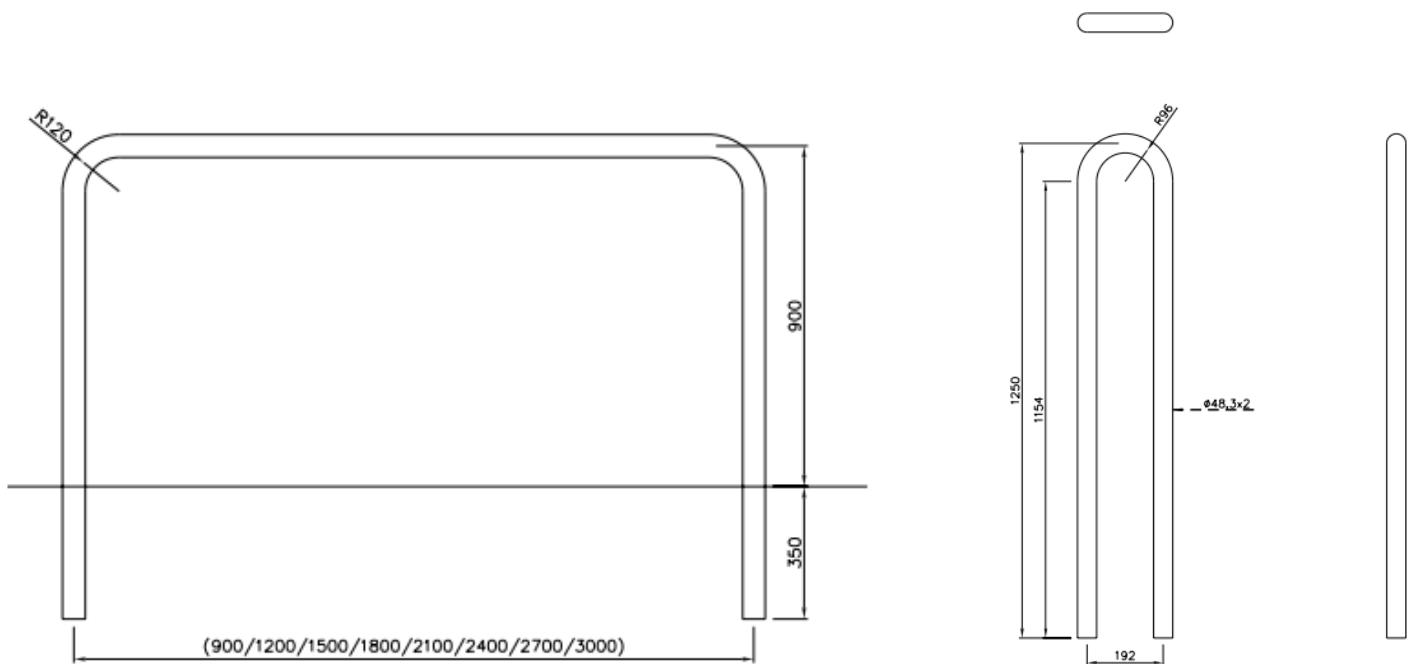

Kaaritelineet on helppo ja käytännöllinen tapa pyörien paikoitukseen. Sopii kaikille pyörille. Turvallinen runkolukitus.

Materiaalina harjattu ruostumaton teräs.

Valitse joko pinta-asennus laippakiinnityksellä tai perustaan valettava malli.

Kaaritelineet RST	
05.281.000	Sheffield, kapea kaariteline, upotettava, lev. 200 mm, kork. 1250 mm, halk. 48,3mm
05.240.000	Sheffield, leveä kaariteline, upotettava, lev. 900 mm, kork. 1250 mm, halk. 48,3mm
05.241.000	Sheffield, leveä kaariteline, upotettava, lev. 1200 mm, kork. 1250 mm, halk. 48,3mm
05.242.000	Sheffield, leveä kaariteline, upotettava, lev. 1500 mm, kork. 1250 mm, halk. 48,3mm
05.243.000	Sheffield, leveä kaariteline, upotettava, lev. 1800 mm, kork. 1250 mm, halk. 48,3mm

Saatavana myös laippakiinnityksellä pintaan asennettavana sekä välitangolla varustettuna.
Suositeltava telien väli min. 700 mm.

Tutustu muihin tuotteisiimme osoitteessa www.elpac.fi

ELPAC OY
Robert Huberin tie 7
01510 Vantaa